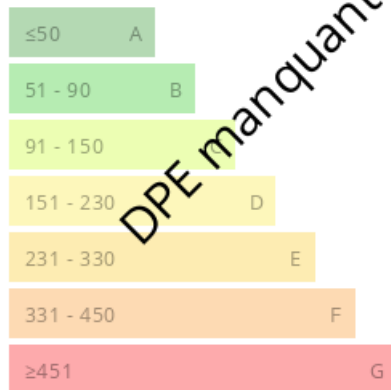

MAIS
PAS
QUE

Ravissante propriété sur 5 hectares

892 500 €

 360 m²

 10 pièces

 Saint-Épain

Surface 360.00 m²
Superficie du terrain 05 ha
Pièces 10
Chambres 4

Référence VM308 Au sein d'un écrin de verdure de 5 hectares, la magie opère dès votre arrivée. Tout est là, les tomettes anciennes, les cheminées, la pierre apparente, les caves troglodytes, le pressoir, et dans le parc deux arbres remarquables. Cette maison vous accueille dans une grande cuisine avec cheminée, puis sa salle à manger, bibliothèque et salon lumineux, ravissante chambre parentale avec une terrasse, dressing et salle de bains. 3 autres chambres et deux salles d'eau supplémentaire complètent le tout.

Consommations énergétiques

Logement économe

Logement énergivore (kWh/m².an)

Émission de gaz à effet de serre

Faible émission de GES

Forte émission de GES (kg CO2/m².an)

DPE manquant

DPE manquant